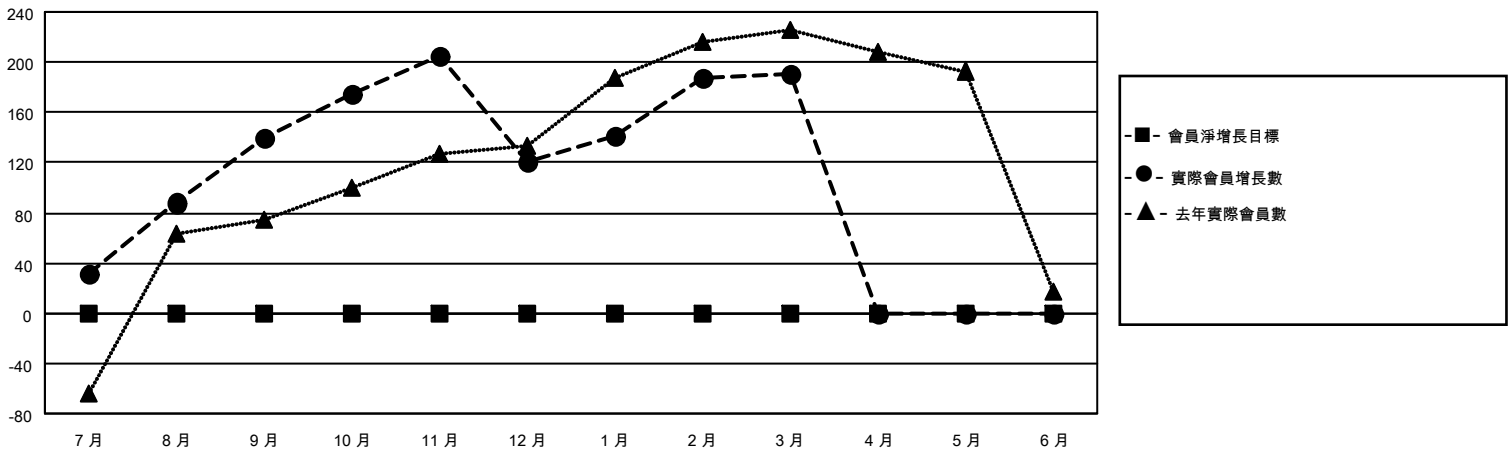

MONTHLY MEMBERSHIP PROGRESS REPORT

District 300A 1

Results as of: 3/31/2026

GMT:

地點 REP OF CHINA

GMT憲章區

分會			
成果 2025-2026			
季	新分會目標	新會	會員流失的分會
7月/8月/9月	0	1	0
10月/11月/12月	0	2	0
1月/2月/3月	0	0	0
4月/5月/6月	0	0	0

位會員@每位須繳			
成果 2025-2026			
季	會員淨增長目標	實際會員增長數	實際退會會員 (包括轉會)
7月/8月/9月	0	277	109
10月/11月/12月	0	104	120
1月/2月/3月	0	134	29
4月/5月/6月	0	0	0

目標與實際新會累積

目標和實際會員累積

已取消的分會: 0	75 CLUBS OF 95 增添1位或以上的新會員	性別分佈
放棄的會員	點擊這裡取得彙計會員數據	男 1,461 (54.43%)
		女 1,223 (45.57%)
		總計家庭單位會員數 35
		支付減半會費的家庭會員 20
過世 3		
分會已取消 0		
其他 255		
總計 258		