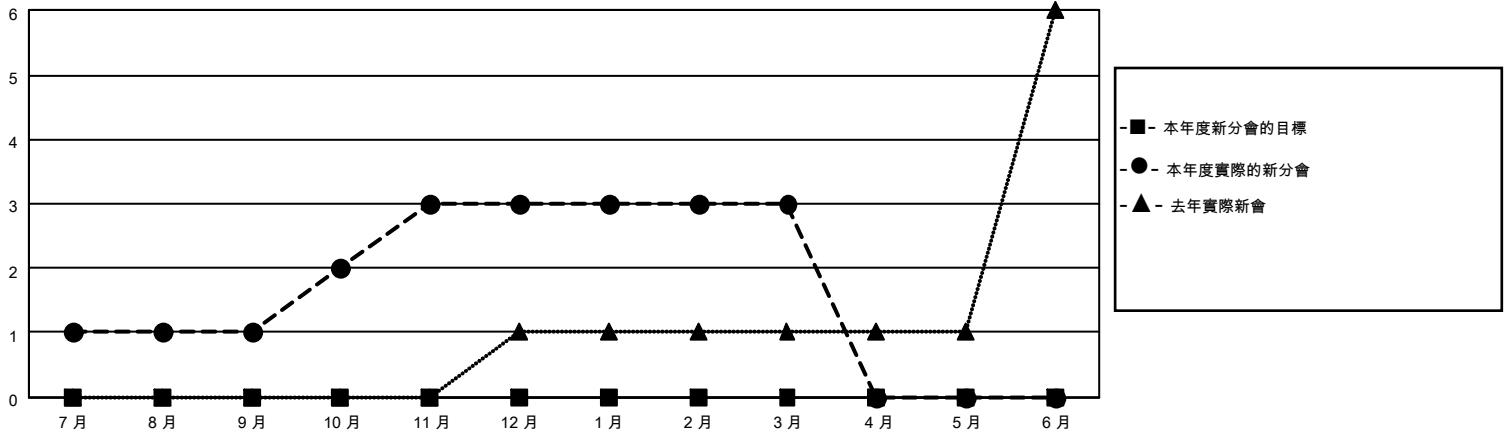

MONTHLY MEMBERSHIP PROGRESS REPORT

District 300A 1

Results as of: 3/31/2026

GMT:

地點 REP OF CHINA

GMT憲章區

分會			
成果 2025-2026			
季	新分會目標	新會	會員流失的分會
7月/8月/9月	0	1	0
10月/11月/12月	0	2	0
1月/2月/3月	0	0	0
4月/5月/6月	0	0	0

位會員@每位須繳			
成果 2025-2026			
季	會員淨增長目標	實際會員增長數	實際退會會員 (包括轉會)
7月/8月/9月	0	277	109
10月/11月/12月	0	104	120
1月/2月/3月	0	134	29
4月/5月/6月	0	0	0

目標與實際新會累積